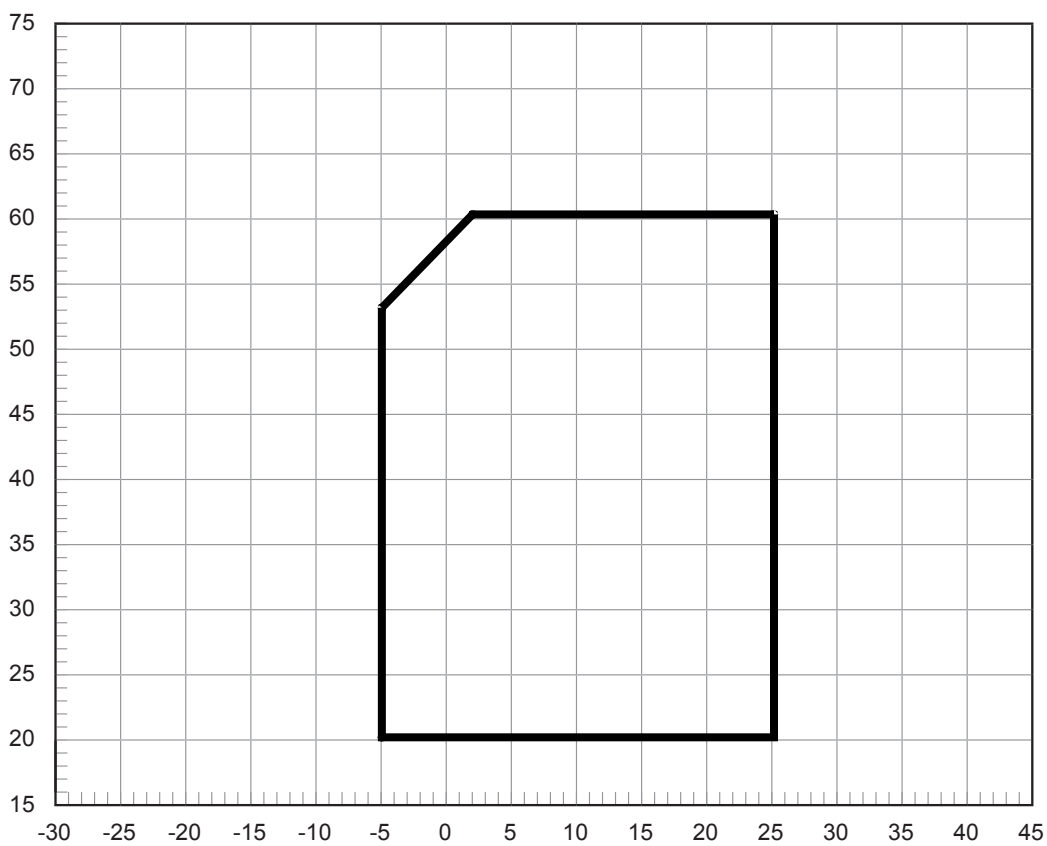

SI 85TUR

Heizwassertemperatur [°C]

Wärmequelleneintrittstemperatur [°C]

Hinweis:

Die max. erreichbare Vorlauftemperatur und die Einsatzgrenzen variieren aufgrund von Bauteiltoleranzen um +/- 2K.

An der unteren Einsatzgrenze ist der in den Geräteinformationen angegebene Mindestvolumenstrom sicherzustellen.

Bei monoenergetischer Betriebsweise und zugeschaltetem Heizstab erhöht sich die maximale Vorlauftemperatur um ca. 3 K.

Glen Dimplex Thermal Solutions T: + 49 9221 709-100
(Glen Dimplex Deutschland GmbH) F: + 49 9221 709-339
Am Goldenen Feld 18 dimplex@gdts.one
D-95326 Kulmbach www.gdts.one

Glen Dimplex Austria GmbH T: + 43 6214 20330
Hauptstraße 71 F: + 43 6214 203304
A-5302 Henndorf am Wallersee info@dimplex.at
www.dimplex.at